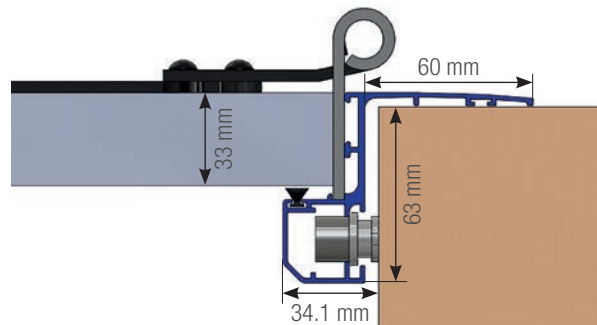

BÂTI RÉNOVATION

S'ADAPTE À TOUS NOS VOILETS EN ALUMINIUM, PVC ET BOIS DE 24 À 36 MM D'ÉPAISSEUR

> 4 points forts

- Masque les défauts de la maçonnerie
- Améliore l'occultation
- Dissimule la trace des anciens gonds
- Pose simplifiée

Bâti rénovation pour le volet à cadre

Bâti rénovation pour le volet à lames verticales

ZOOMS

Recouvrement des gonds existants et des faux aplombs de la maçonnerie

Meilleure occultation grâce au joint brossé périphérique