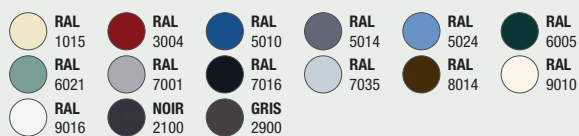

Assemblage à l'aide d'équerre à pions et équerre d'alignement inox

Gonds posés en usine sur le bâti rénovation

Calage facilité grâce aux vérins de réglage

COULEURS

COULEURS STANDARD TEXTURÉES

AUTRES COULEURS SPÉCIFIQUES *

Autre couleur RAL sur demande

* Avec plus-value. Autres teintes, nous consulter.