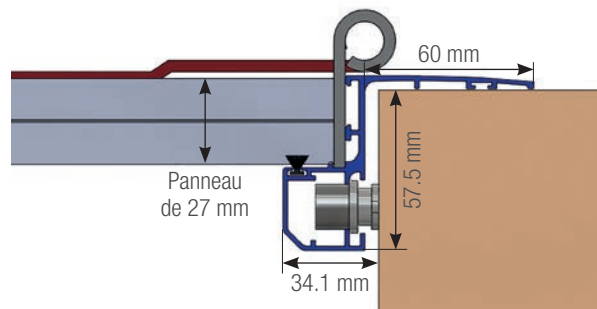

BÂTI RÉNOVATION

S'ADAPTE À TOUS NOS VOILETS EN ALUMINIUM, PVC ET BOIS DE 24 À 36 MM D'ÉPAISSEUR

> 4 points forts

- Masque les défauts de la maçonnerie
- Améliore l'occultation
- Dissimule la trace des anciens gonds
- Pose simplifiée

Bâti rénovation pour le volet à cadre

Bâti rénovation pour le volet à lames verticales

ZOOMS

Recouvrement des gonds existants et des faux aplombs de la maçonnerie

Meilleure occultation grâce au joint brossé périphérique