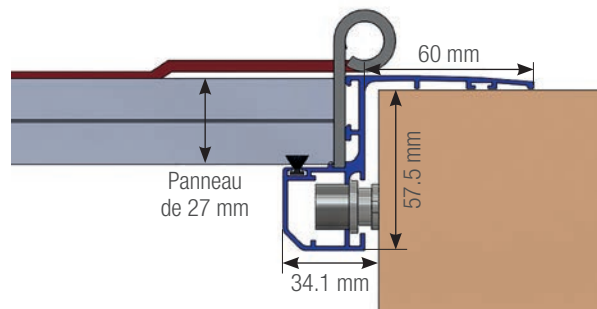

BÂTI RÉNOVATION

S'ADAPTE À TOUS NOS VOLETS EN ALUMINIUM, PVC ET BOIS DE 24 À 36 MM D'ÉPAISSEUR

> 4 points forts

- Masque les défauts de la maçonnerie
- Améliore l'occultation
- Dissimule la trace des anciens gonds
- Pose simplifiée

Bâti rénovation pour le volet à cadre

Bâti rénovation pour le volet à lames verticales

ZOOMS

Recouvrement des gonds existants et des faux aplombs de la maçonnerie

Meilleure occultation grâce au joint brossé périphérique