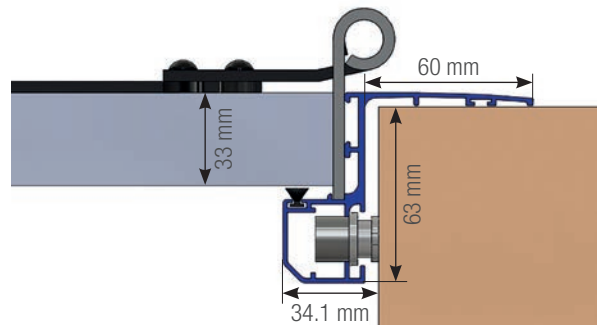

BÂTI RÉNOVATION

S'ADAPTE À TOUS NOS VOLETS EN ALUMINIUM, PVC ET BOIS DE 24 À 36 MM D'ÉPAISSEUR

> 4 points forts

- Masque les défauts de la maçonnerie
- Améliore l'occultation
- Dissimule la trace des anciens gonds
- Pose simplifiée

Bâti rénovation pour le volet à cadre

Bâti rénovation pour le volet à lames verticales

ZOOMS

Recouvrement des gonds existants et des faux aplombs de la maçonnerie

Meilleure occultation grâce au joint brossé périphérique