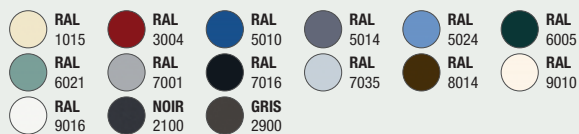

Assemblage à l'aide d'équerre à pions et équerre d'alignement inox

Gonds posés en usine sur le bâti rénovation

Calage facilité grâce aux vérins de réglage

COULEURS

COULEURS STANDARD TEXTURÉES

AUTRES COULEURS SPÉCIFIQUES *

Autre couleur RAL sur demande

* Avec plus-value. Autres teintes, nous consulter.