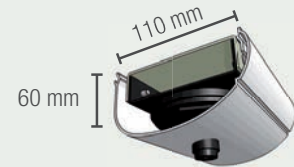

> À tous types de pose

Sous linteau

Appui de fenêtre
(fixation basse)

Garde-corps
(fixation latérale)

DISCRÉTION ET FONCTIONNALITÉ

Un design et un encombrement optimisés pour une intégration harmonieuse à la façade