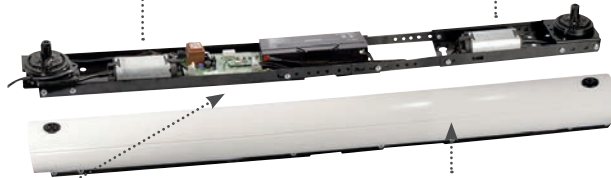

2 moteurs coordonnés :

- Pour la **fermeture parfaite**, et en **douceur**, de chaque vantail
- Pour le blocage des vantaux en position ouverte

En cas de gel, le moteur ne force pas

Pour plus de discrétion : un carter profilé en aluminium et bras personnalisables à la couleur de votre volet