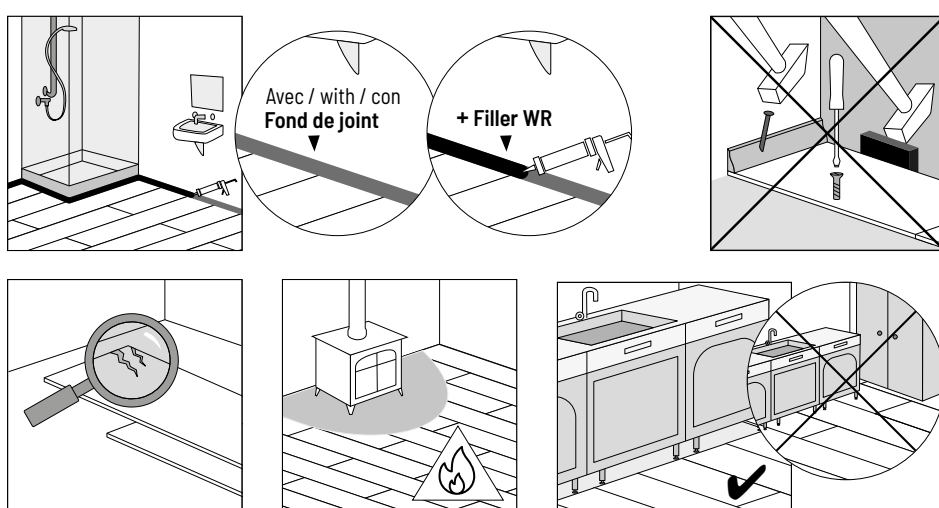

CLIP 400

Préparation

EN Before laying ES Antes de colocar DE Vor dem verlegen RU Подготовка TR Hazırlık
IT Prima della posa PT Preparação GR τοποθέτηση PL Przygotowanie CH 准备工作