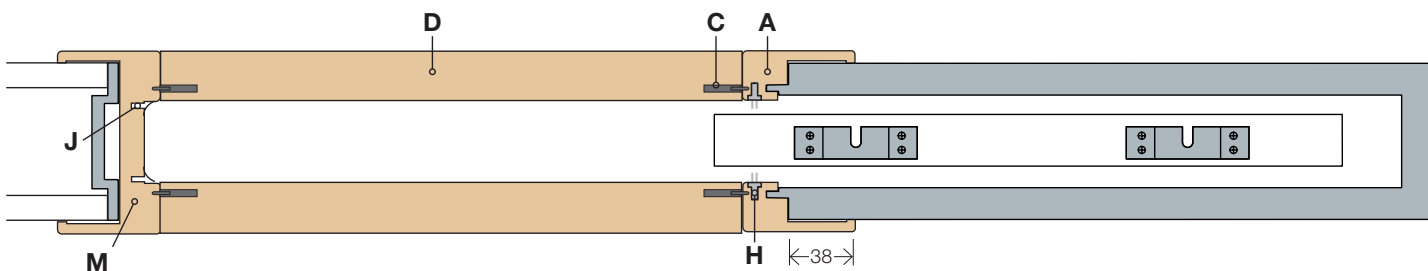

Eclisse

HABILLAGES ET COUVRE-JOINTS

HABILLAGE SPEEDY

L'habillage Speedy intègre les couvre-joints et permet ainsi de gagner environ 30 minutes de temps de pose. Il est plus rapide à poser et plus économique, sans compromis sur la qualité. Compatible Unique 95/100 et Extension 95/100 uniquement.

FINITIONS

Bois brut à peindre

Bois revêtu blanc

COMPOSITION POUR UN VANTAIL [DIMENSIONS EN MM]

A
2 montants
de passage

B
1 gabarit
de perçage

C
8 clés
de fixation*

D
1 traverse
horizontale

M
1 montant
de butée

H
2 joints
brosses

J
2 joints
PVC

* POUR LA VERSION REVÊTU BLANC, LA FIXATION EST AIMANTÉE (6 AIMANTS)